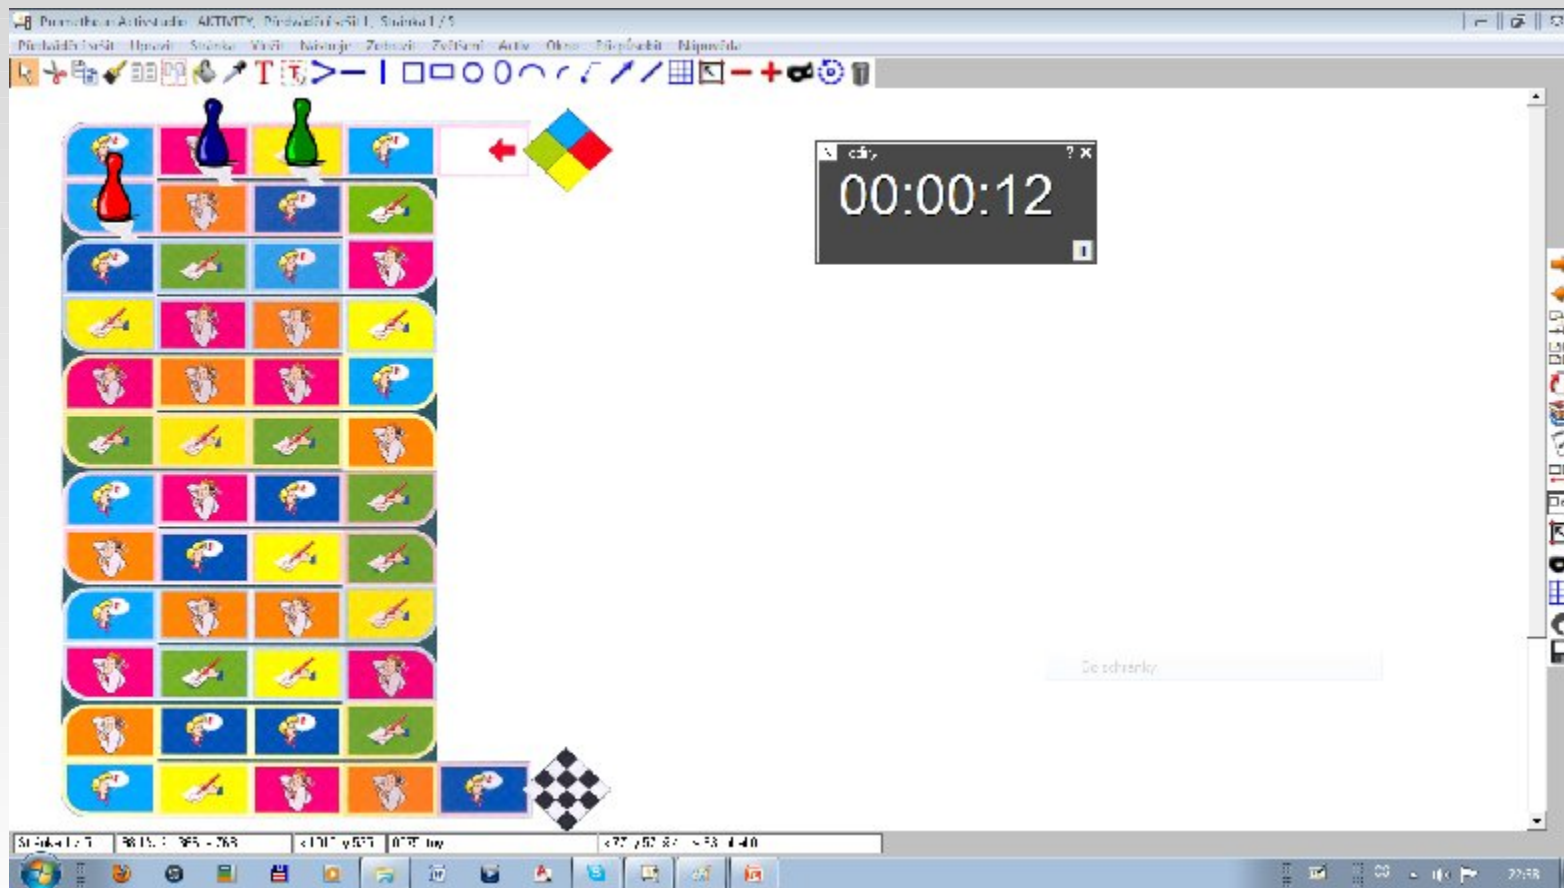

OBTÍŽNOST 3

STRANA SEŠITU S KARTAMI

STRANA SEŠITU S PŘIKRYTÝMI KARTAMI

ZPRŮHLLEDNĚNÍ KARTY ZVOLENÉ OBTÍŽNOSTI

HRA – MĚŘENÍ ČASU

ODHOZENÍ KARTY DO KOŠE

MOŽNOSTI USPOŘÁDÁNÍ

- PODLE TÉMAT
- PODLE ROČNÍKU