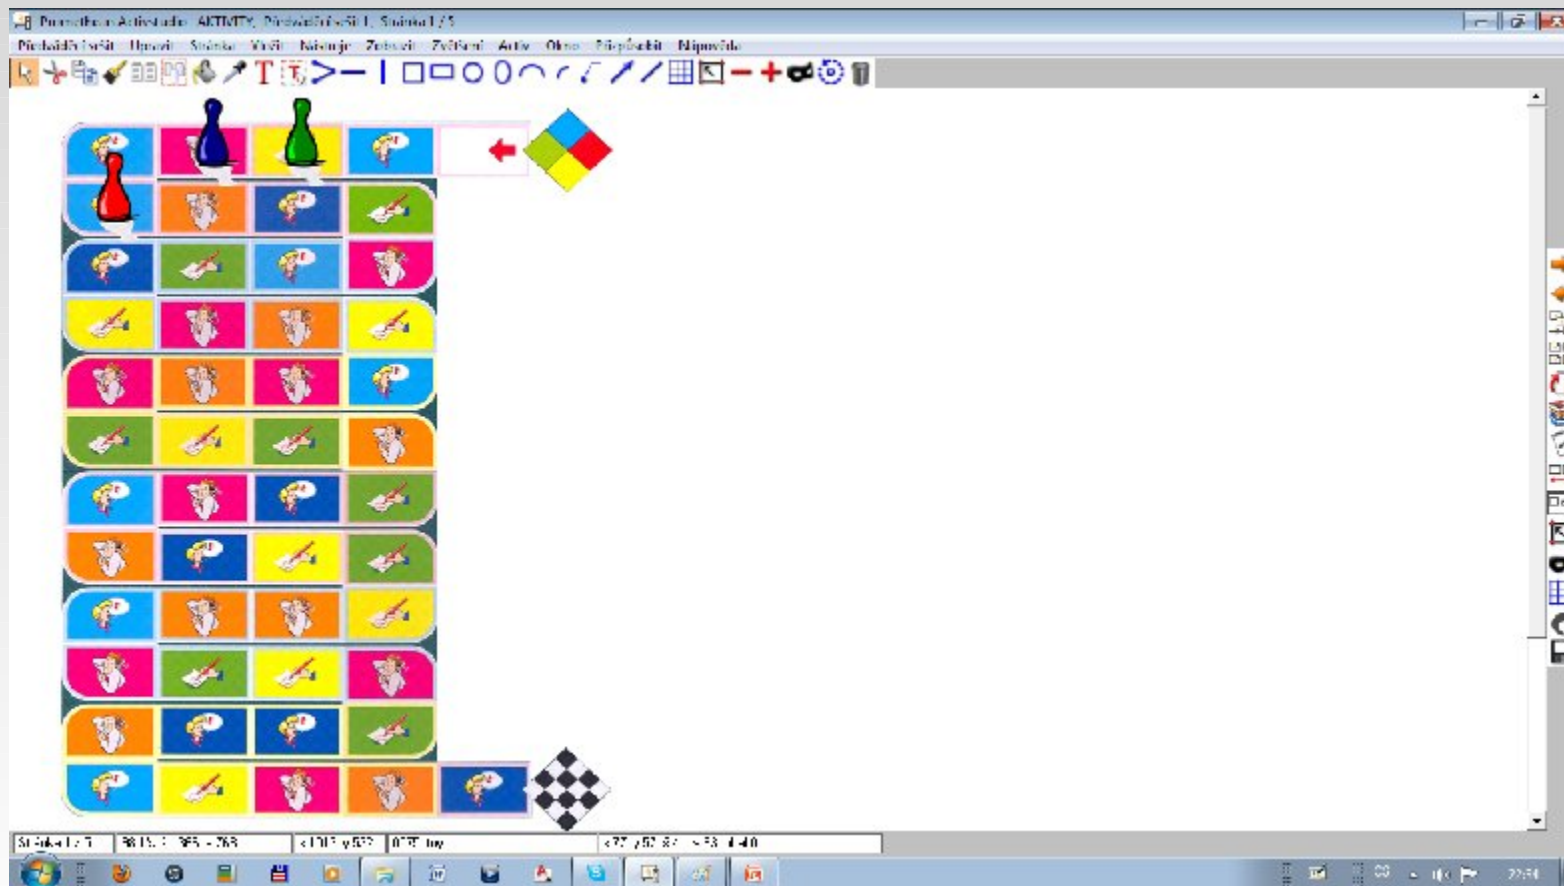

FYZIKÁLNÍ AKTIVITY

ZNÁMÁ SPOLEČENSKÁ HRA, VYUŽÍVAJÍCÍ
FYZIKÁLNÍ POJMY, UPRAVENÁ PRO
INTERAKTIVNÍ TABULI

HRACÍ DESKA

HRACÍ DESKA - HRA

HRACÍ DESKA - HRA

HRACÍ KARTY

OBTÍŽNOST 1

OBTÍŽNOST 2

OBTÍŽNOST 3

STRANA SEŠITU S KARTAMI

STRANA SEŠITU S PŘIKRYTÝMI KARTAMI

ZPRŮHLLEDNĚNÍ KARTY ZVOLENÉ OBTÍŽNOSTI

HRA – MĚŘENÍ ČASU

ODHOZENÍ KARTY DO KOŠE

MOŽNOSTI USPOŘÁDÁNÍ

- PODLE TÉMAT
- PODLE ROČNÍKU