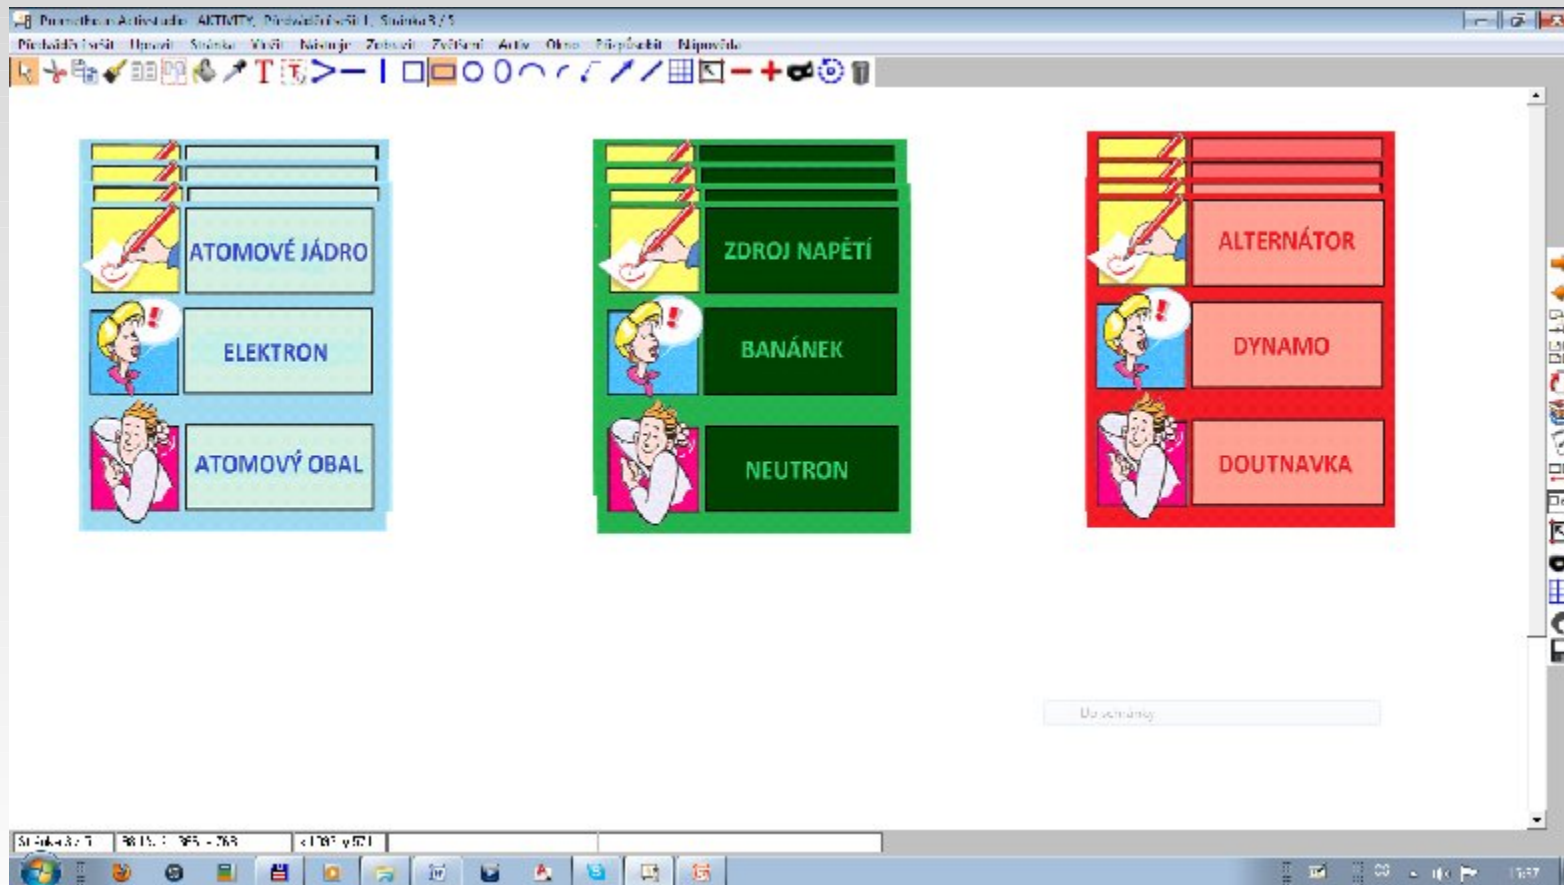

FYZIKÁLNÍ AKTIVITY

ZNÁMÁ SPOLEČENSKÁ HRA, VYUŽÍVAJÍCÍ
FYZIKÁLNÍ POJMY, UPRAVENÁ PRO
INTERAKTIVNÍ TABULI

HRACÍ DESKA

HRACÍ DESKA - HRA

HRACÍ DESKA - HRA

HRACÍ KARTY

OBTÍŽNOST 1

OBTÍŽNOST 2

OBTÍŽNOST 3

STRANA SEŠITU S KARTAMI

STRANA SEŠITU S PŘIKRYTÝMI KARTAMI

ZPRŮHLLEDNĚNÍ KARTY ZVOLENÉ OBTÍŽNOSTI

HRA – MĚŘENÍ ČASU

ODHOZENÍ KARTY DO KOŠE

MOŽNOSTI USPOŘÁDÁNÍ

- PODLE TÉMAT
- PODLE ROČNÍKU