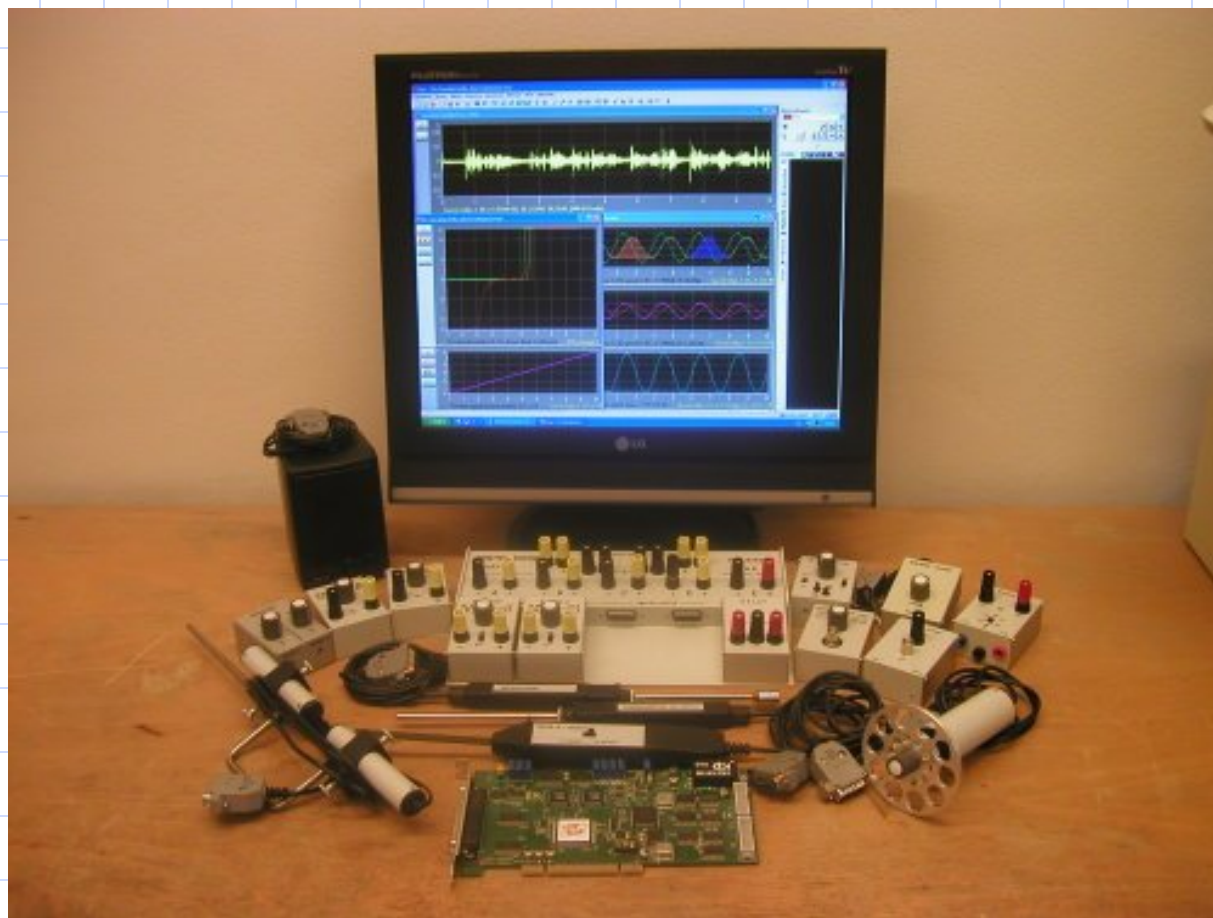

Nízkonákladový systém pro počítačem podporovaný experiment

Petr Šesták

Robert Seifert

UJEP v Ústí nad Labem

Co to je?

- ◆ Elektronický systém pro měření a následné grafické zobrazení vyhodnocení naměřených fyzikálních veličin
- ◆ Znáte pod názvy *IP Coach*, *ISES*, *PASCO*, *Vernier*.

Jak to vypadá?

System ISES (ISES Professional)

Jak to vypadá?

System Vernier (Vernier LabQuest)

Jak to vypadá?

System PASCO (PASCO PASPort)

Co to stojí?

Čidlo	IP Coach	ISES	Pasco	Vernier
Rozhraní	21 800 Kč	18 000 Kč	2 310 Kč	3 920 Kč
Voltmetr	1 900 Kč	1 760 Kč		506 Kč
Ampérmetr	2 400 Kč	1 760 Kč	3 530 Kč	1 645 Kč
Teploměr	1 700 Kč	1 760 Kč	780 Kč	971 Kč
Luxmetr	1 700 Kč	2016 Kč	2 090 Kč	548 Kč
Sonar	2 800 Kč	6 780 Kč	2 870 Kč	3 960 Kč
Cena za systém	32 300 Kč	32 076 Kč	11 580 Kč	11 550 Kč

Co je vlastně uvnitř??

„Volkswagen“ mezi „ISESy“

- ◆ Laciný
- ◆ Jednoduchý na obsluhu
- ◆ Minimální nároky na HW
- ◆ Bez funkcí, které využijeme jen občas
- ◆ Otevřený

CAPhE

- ◆ Computer-Aided Physical Experiment
- ◆ Měřicí systém, čidla + software
- ◆ Založen na vývojové desce Arduino

CAPhE – rozhraní a čidla

CAPhE – klientská aplikace

Co měříme?

Vše co konkurence 😊

- ◆ Voltmetr
- ◆ Ampérmetr
- ◆ Teploměr
- ◆ Luxmetr
- ◆ Sonar
- ◆ další čidla dle přání

Co to stálo?

Čidlo	CAPhE
Rozhraní	700 Kč
Voltmetr	50 Kč
Ampérmetr	50 Kč
Teploměr	100 Kč
Luxmetr	50 Kč
Sonar	600 Kč
Cena za systém	1 550 Kč