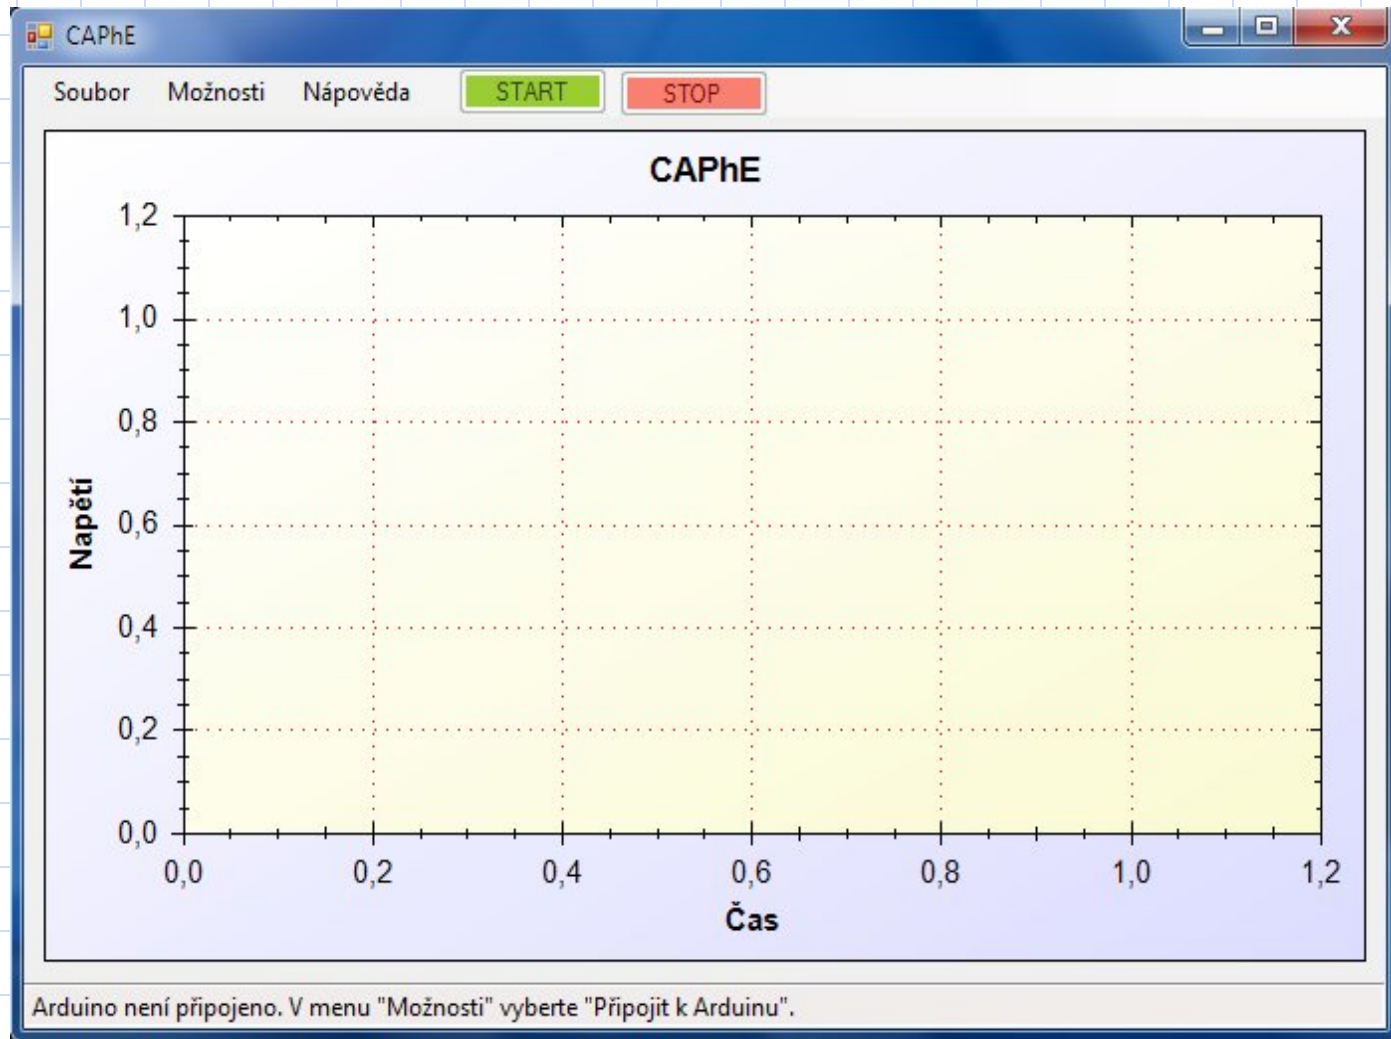

CAPhE – klientská aplikace