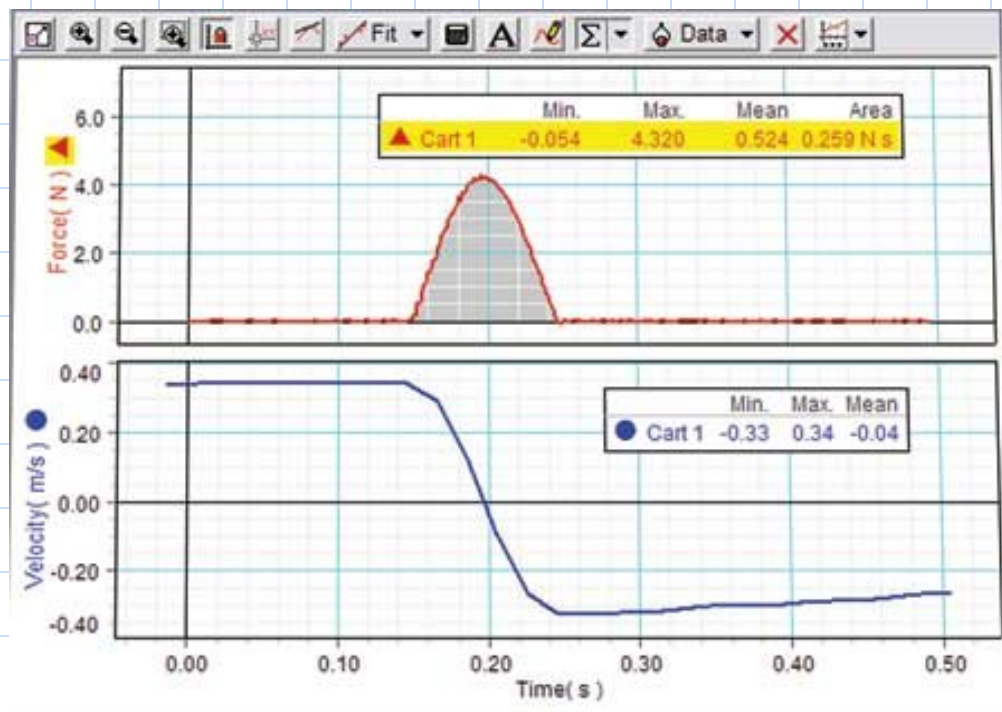

Jak to vypadá?

System ISES (ISES Professional)

Jak to vypadá?

System Vernier (Vernier LabQuest)

Jak to vypadá?

System PASCO (PASCO PASPort)

Co to stojí?

Čidlo	IP Coach	ISES	Pasco	Vernier
Rozhraní	21 800 Kč	18 000 Kč	2 310 Kč	3 920 Kč
Voltmetr	1 900 Kč	1 760 Kč		506 Kč
Ampérmetr	2 400 Kč	1 760 Kč	3 530 Kč	1 645 Kč
Teploměr	1 700 Kč	1 760 Kč	780 Kč	971 Kč
Luxmetr	1 700 Kč	2016 Kč	2 090 Kč	548 Kč
Sonar	2 800 Kč	6 780 Kč	2 870 Kč	3 960 Kč
Cena za systém	32 300 Kč	32 076 Kč	11 580 Kč	11 550 Kč

Co je vlastně uvnitř??

„Volkswagen“ mezi „ISESy“

- ◆ Laciný
- ◆ Jednoduchý na obsluhu
- ◆ Minimální nároky na HW
- ◆ Bez funkcí, které využijeme jen občas
- ◆ Otevřený

CAPhE

- ◆ Computer-Aided Physical Experiment
- ◆ Měřicí systém, čidla + software
- ◆ Založen na vývojové desce Arduino