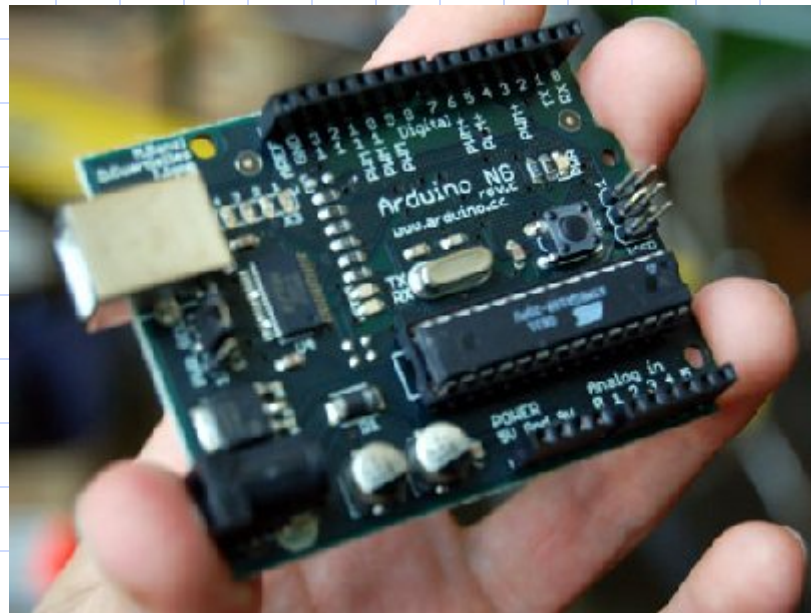

Jak to vypadá?

System ISES (ISES Professional)

Jak to vypadá?

System Vernier (Vernier LabQuest)

Jak to vypadá?

System PASCO (PASCO PASPort)

Co to stojí?

Čidlo	IP Coach	ISES	Pasco	Vernier
Rozhraní	21 800 Kč	18 000 Kč	2 310 Kč	3 920 Kč
Voltmetr	1 900 Kč	1 760 Kč		506 Kč
Ampérmetr	2 400 Kč	1 760 Kč	3 530 Kč	1 645 Kč
Teploměr	1 700 Kč	1 760 Kč	780 Kč	971 Kč
Luxmetr	1 700 Kč	2016 Kč	2 090 Kč	548 Kč
Sonar	2 800 Kč	6 780 Kč	2 870 Kč	3 960 Kč
Cena za systém	32 300 Kč	32 076 Kč	11 580 Kč	11 550 Kč

Co je vlastně uvnitř??

„Volkswagen“ mezi „ISESy“

- ◆ Laciný
- ◆ Jednoduchý na obsluhu
- ◆ Minimální nároky na HW
- ◆ Bez funkcí, které využijeme jen občas
- ◆ Otevřený

CAPhE

- ◆ Computer-Aided Physical Experiment
- ◆ Měřicí systém, čidla + software
- ◆ Založen na vývojové desce Arduino